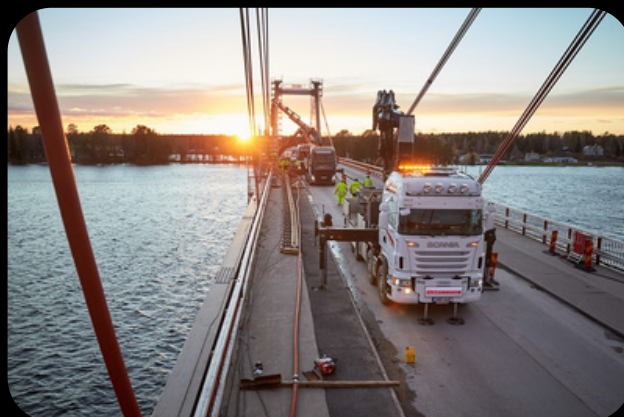

EXPERTER PÅ

TUNGA LYFT OCH TRANSPORTER

Vi lyfter som ingen annan och i hela Norden

Att lyfta säkert och effektivt utan onödiga driftstopp kräver erfarenhet. Våra specialister planerar och projektleder komplexa lyft med precision, så att installationer och transporter sker snabbt, säkert och med minimal påverkan på er verksamheten.

Vi planerar och genomför tunga lyft i allt från industriinstallationer till större bygg- och infrastrukturprojekt. Med rätt utrustning, erfaren personal och noggranna lyftplaner säkerställer vi att varje moment utförs säkert, effektivt och i tid.